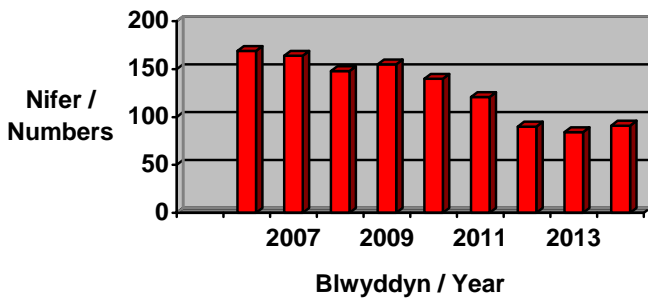

HARBWR PWLLHELI HARBOUR

Cymhariaeth o Ystadegau Cychod Comparison of Boat Statistics

	2006	2007	2008	2009	2010	2011	2012	2013	2014
Nifer o Gychod / Number of Boats	169	164	148	155	140	121	90	84	91
Cyfanswm Hydoedd / Total LOA	1289.87	1262.30	1121.56	1123.15	1050.37	922.16	648.24	608.59	685.88
Cyfartaledd Hyd / Average Length	7.63	7.70	7.58	7.44	7.50	7.62	7.20	7.25	7.54
Cyfanswm Dyfnder / Total Draught	171.85	169.40	145.85	156.85	141.52	120.09	76.80	71.53	96.65
Cyfartaledd Dyfnder / Average Draught	1.02	1.03	0.99	0.99	1.01	0.99	0.85	0.85	1.06

Nifer o Gychod / Number of Boats

Cyfanswm Hydoedd / Total Length

Cyfartaledd Hyd / Average Length

Cyfanswm Dyfnder / Total Draught

Cyfartaledd Dyfnder / Average Draught