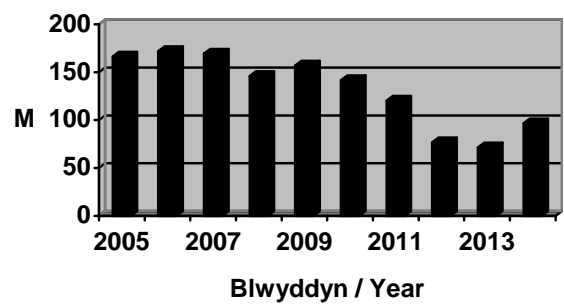

HARBWR PWLLHELI HARBOUR

Cymhariaeth o Ystadegau Cychod Comparison of Boat Statistics

	2006	2007	2008	2009	2010	2011	2012	2013	2014
Nifer o Gychod / Number of Boats	169	164	148	155	140	121	90	84	91
Cyfanswm Hydoedd / Total LOA	1289.87	1262.30	1121.56	1123.15	1050.37	922.16	648.24	608.59	685.88
Cyfartaledd Hyd / Average Length	7.63	7.70	7.58	7.44	7.50	7.62	7.20	7.25	7.54
Cyfanswm Dyfnder / Total Draught	171.85	169.40	145.85	156.85	141.52	120.09	76.80	71.53	96.65
Cyfartaledd Dyfnder / Average Draught	1.02	1.03	0.99	0.99	1.01	0.99	0.85	0.85	1.06

Nifer o Gychod / Number of Boats

Cyfanswm Hydoedd / Total Length

Cyfartaledd Hyd / Average Length

Cyfanswm Dyfnder / Total Draught

Cyfartaledd Dyfnder / Average Draught