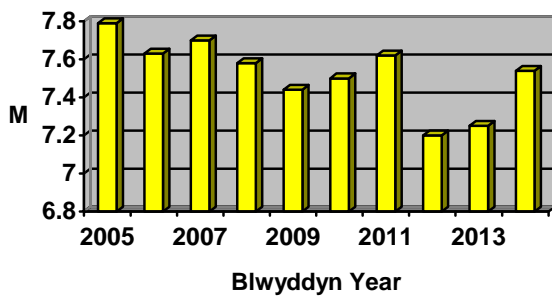

HARBWR PWLLHELI HARBOUR

Cymhariaeth o Ystadegau Cychod Comparison of Boat Statistics

	2006	2007	2008	2009	2010	2011	2012	2013	2014
Nifer o Gychod / Number of Boats	169	164	148	155	140	121	90	84	91
Cyfanswm Hydoedd / Total LOA	1289.87	1262.30	1121.56	1123.15	1050.37	922.16	648.24	608.59	685.88
Cyfartaledd Hyd / Average Length	7.63	7.70	7.58	7.44	7.50	7.62	7.20	7.25	7.54
Cyfanswm Dyfnder / Total Draught	171.85	169.40	145.85	156.85	141.52	120.09	76.80	71.53	96.65
Cyfartaledd Dyfnder / Average Draught	1.02	1.03	0.99	0.99	1.01	0.99	0.85	0.85	1.06

Nifer o Gychod / Number of Boats

Cyfanswm Hydoedd / Total Length

Cyfartaledd Hyd / Average Length

Cyfanswm Dyfnder / Total Draught

Cyfartaledd Dyfnder / Average Draught