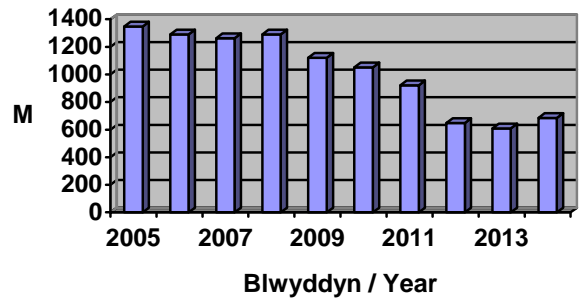

Cyfanswm Hydoedd / Total Length